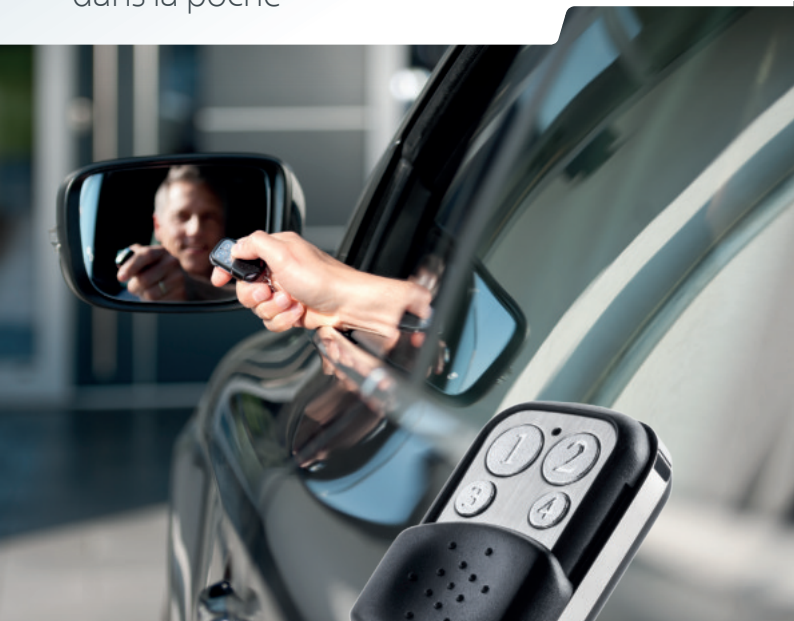

devolo Home Control

Télécommande

La maison intelligente à mettre
dans la poche

Avec la **Télécommande devolo**, vous avez toujours un oeil sur votre domicile intelligent. Que vous vouliez activer ou désactiver tout un groupe d'appareils en appuyant simplement sur un bouton, ou mettre toute votre maison en mode nocturne, tout est possible grâce à la Télécommande de devolo !

devolo Home Control

Télécommande

Caractéristiques du produit :

- Quatre touches programmables pour commander les modules Home Control choisis, par ex. éteindre/allumer toutes les lampes ou monter/baisser le chauffage.
- Commandez des modules, des groupes ou des scénarios Home Control voulus par simple pression d'un bouton.
- Compact et léger, de la taille d'une clé de voiture.
- Commandez votre domicile intelligent à une distance allant jusqu'à 100 mètres.
- Protection contre les déclenchements intempestifs.
- Programmation facile par application mobile ou sur l'ordinateur.
- Contrôle parental activable.
- Extension individuelle possible à tout moment avec d'autres modules devolo Home Control.
- 3 ans de garantie.

Exemple d'application :

si

la Télécommande active le scénario «quitter la maison»

alors

la Prise intelligente* éteint les lampes

et

le Thermostat de radiateur* baisse le radiateur

Télécommande CH
N°: 09602