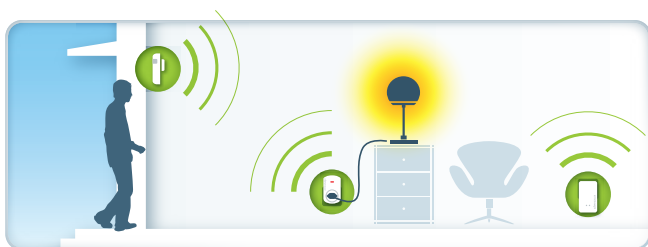

Exemple d'application :

si

le Détecteur d'ouverture signale une porte ouverte

alors

la Prise intelligente allume la lumière.